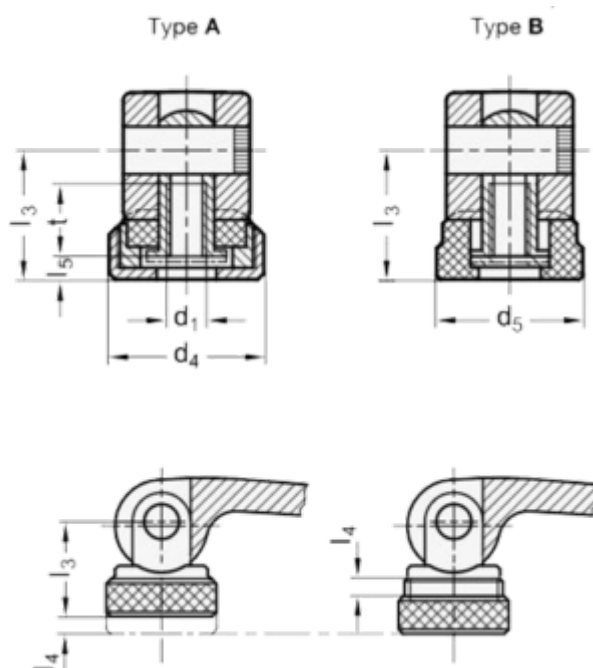

Varenummer: 209273101M10B
Beskrivelse: E+G Excenterlås GN 927.3-101-M10-B-B
Indvendigt gevind

Mål

b = 25
d1 = M10
d4 =
d5 = 27
l1 = 101