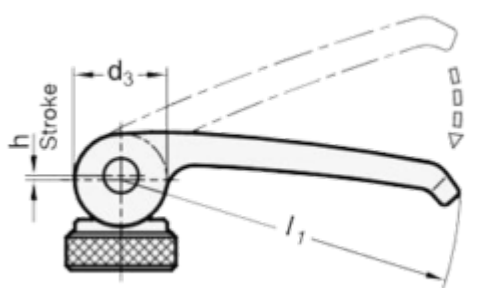

Varenummer: 209273101M10B
Beskrivelse: E+G Excenterlås GN 927.3-101-M10-B-B
Indvendigt gevind

Mål

b = 25
d1 = M10
d4 =
d5 = 27
l1 = 101